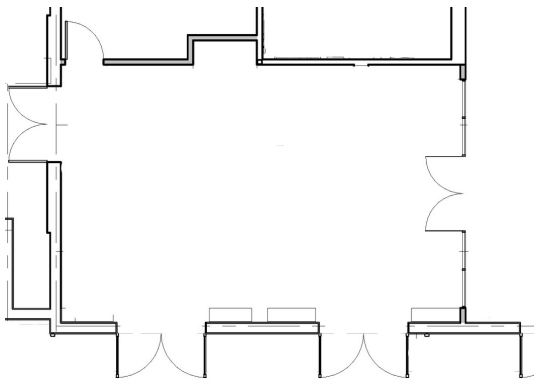

Classroom

Capacity: 25-50